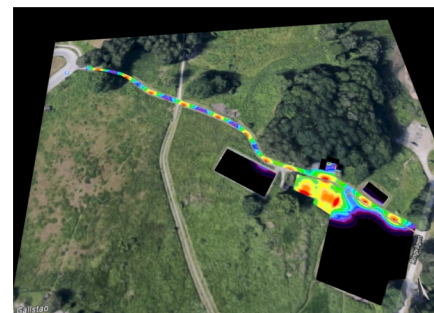

Polar LFK

Bilder

Ljusnivåer

Desto rödare område ju mera ljus är det. Den röda nivån motsvarar 25 lux vilket är motsvarar ungefär en parkeringsplats utanför ett köpcentrum.

Översikt

Så här kommer det att se ut nattetid. Det kommer att vara 0% ljus uppåt från armaturen och minimalt med ljus utanför det belysta området.