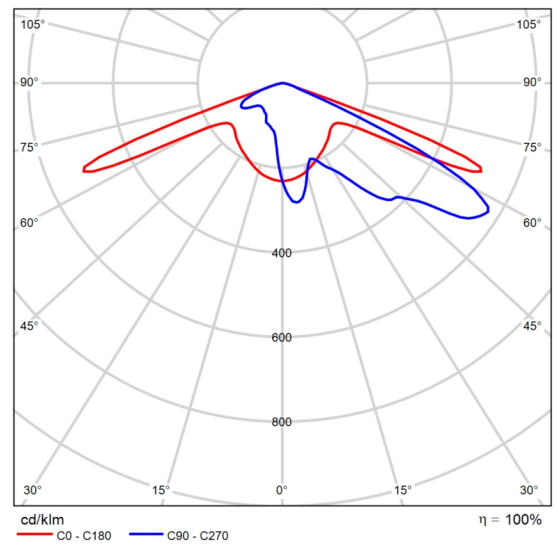

Produktdatablad

Siteco

E-nr./Art.-nr.	5XE2H32T08HA
P	65.9 W
ΦLjuskälla	8880 lm
ΦArmatyr	8880 lm
η	100.00 %
Ljusutbyte	134.7 lm/W
CCT	3000 K
CRI	70

Polar LFK