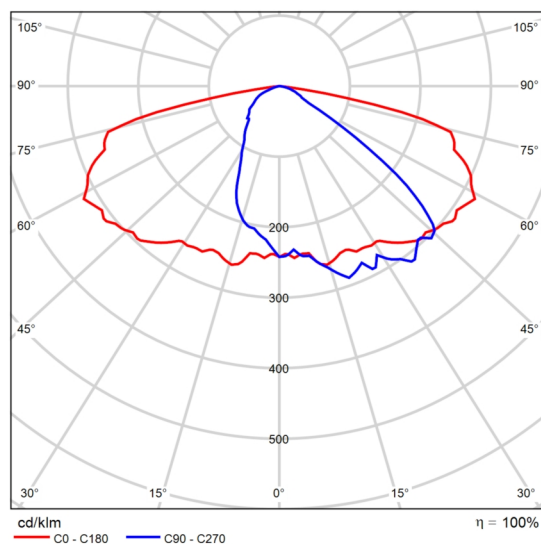

Polar LFK

Bilder

Ljusnivåer

Desto rödare område ju mera ljus är det. Den röda nivån motsvarar 25 lux vilket är motsvarar ungefär en parkeringsplats utanför ett köpcentrum.

Översikt

Så här kommer det att se ut nattetid. Det kommer att vara 0% ljus uppåt från armaturen och minimalt med ljus utanför det belysta området.