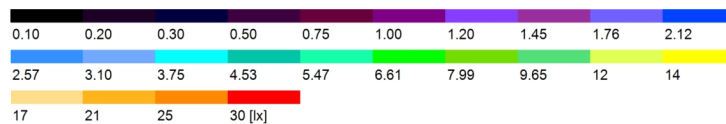

Siteco

E-nr./Art.-nr.	5XE2H32T08HA
P	65.9 W
Φ Ljuskälla	8880 lm
Φ Armatyr	8880 lm
η	100.00 %
Ljusutbyte	134.7 lm/W
CCT	3000 K
CRI	70

Polar LFK

Produktdatablad

Siteco Streetlight 21, ST1.0a

E-nr./Art.-nr.	5XE2D32T08DA
P	16.0 W
Φ Ljuskälla	2350 lm
Φ Armatyr	2350 lm
η	100.00 %
Ljusutbyte	146.9 lm/W
CCT	3000 K
CRI	70

Polar LFK

Bilder

Ljusnivåer

Desto rödare område ju mera ljus är det. Den röda nivån motsvarar 25 lux vilket är motsvarar ungefär en parkeringsplats utanför ett köpcentrum.

Översikt

Så här kommer det att se ut nattetid. Det kommer att vara 0% ljus uppåt från armaturen och minimalt med ljus utanför det belysta området.